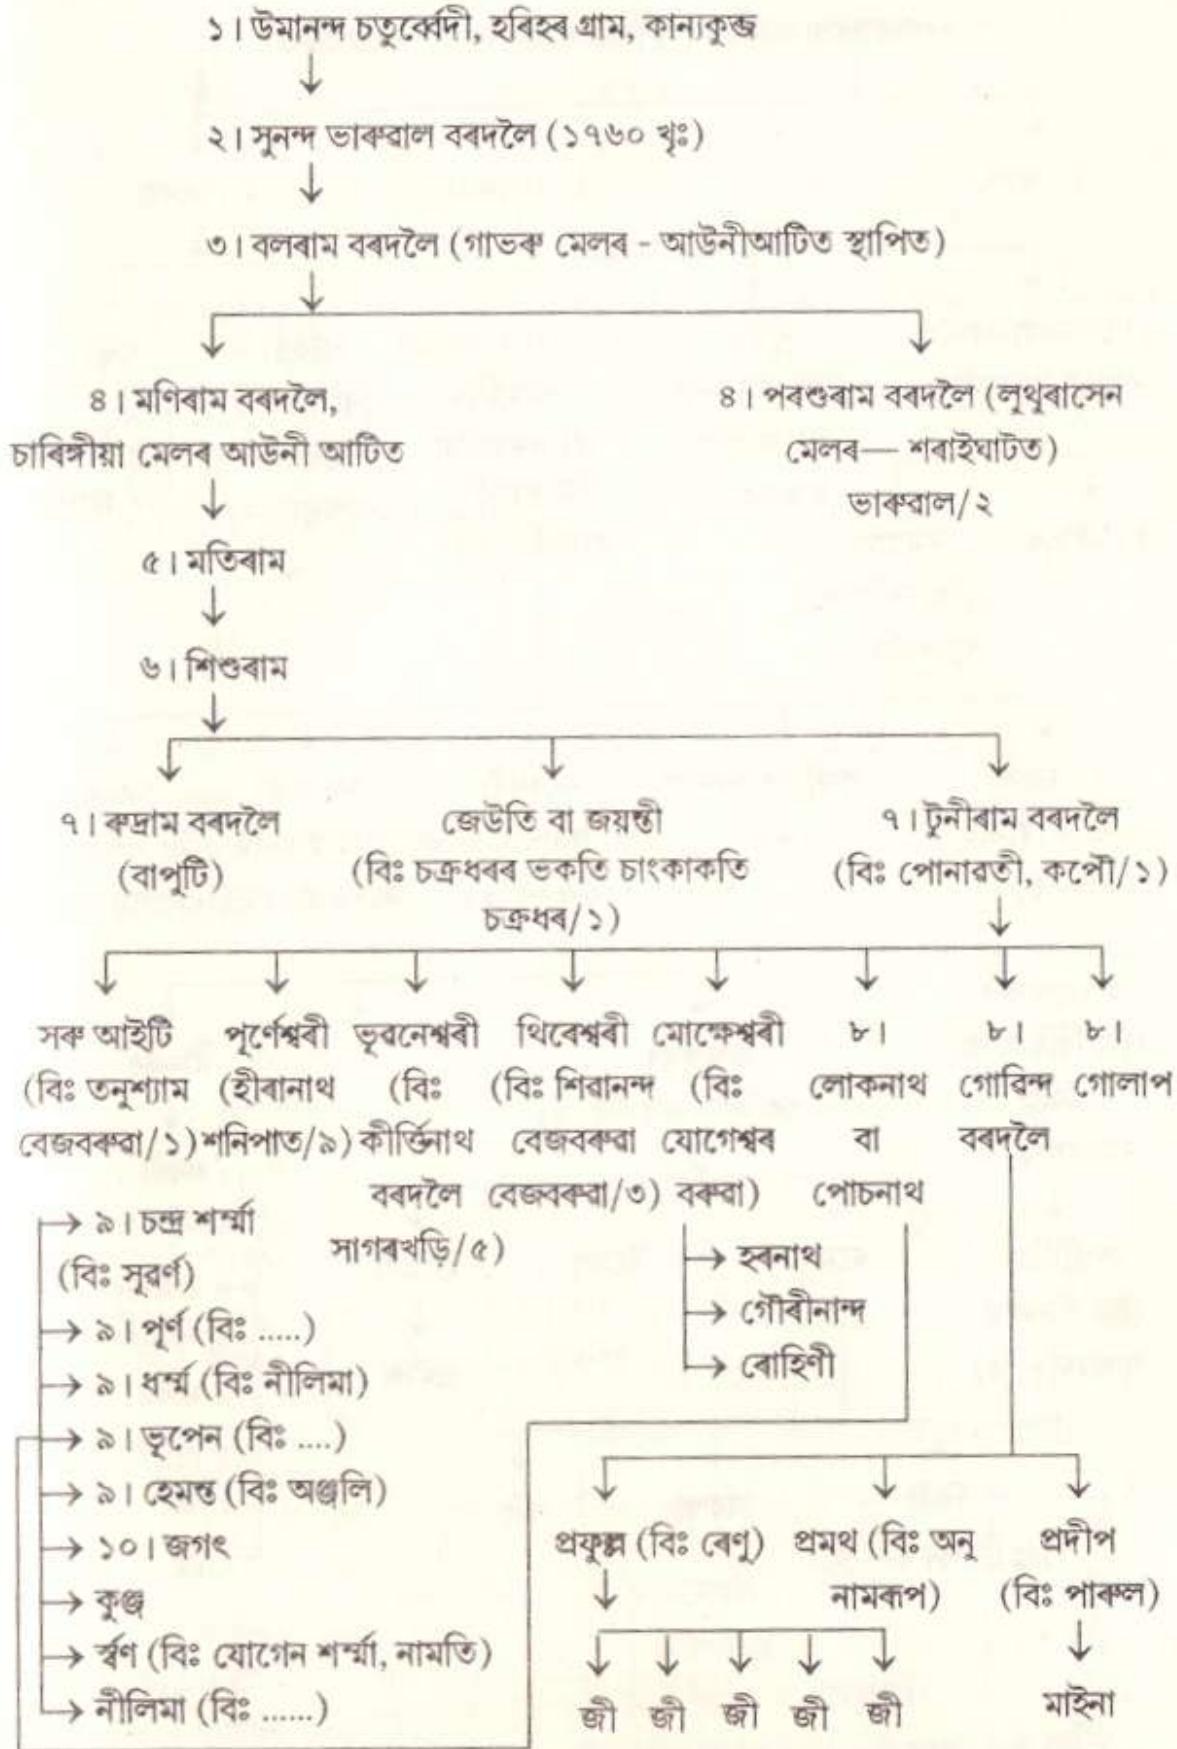

ভাৰুৱাল বৰদলৈৰ বংশাবলী (মাজুলীৰ ঠাল)

গ্ৰাণ্থ : ১। শ্ৰীকীৰ্ত্তিনাথ বৰদলৈৰ সন্দীপিকা, পৃঃ ১৩।

২। শ্ৰীগোপাল হাতীকাকতি, দুৰ্লীয়াজান, আগষ্ট, ১৯৯৪।

ভাৰুৱাল বৰদলৈৰ বংশাৱলী (মাজুলীৰ ঠাল)